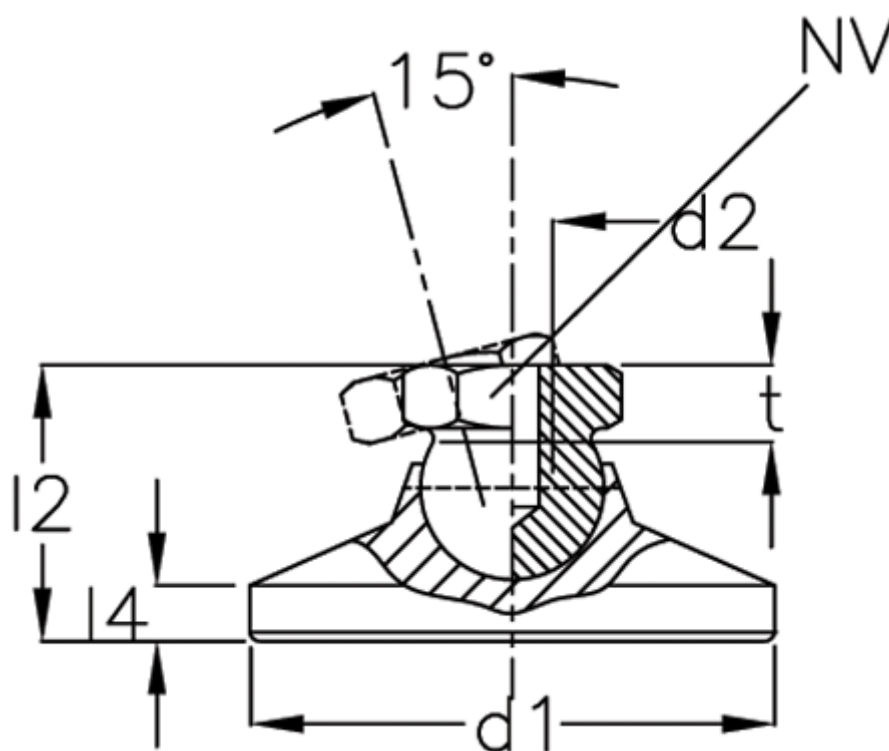

Varenummer: 20343140M10KS  
Beskrivelse: E+G Justerfod  
GN 343.1-40-M10-KS

## Mål

d1	= 40
d2	= 10
l2	= -
l4	= -
NV	= 15
Statisk belastning (kN)	= 23
t min	= 10.5